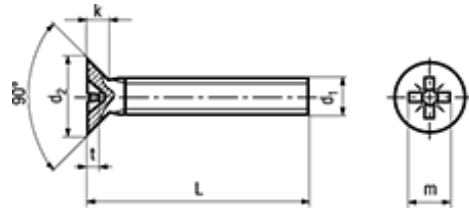

DIN 965 A

~ISO 7046-2

Standard withdrawn

BN 3310

Pozi flat countersunk head machine screws

form Z

Stainless steel A4

- ~UNI 7688
- ~CSN 021152

All lengths fully threaded Countersink must be designed according to the corresponding standard!

Article#	d₁	d₂ max.	k max.		m~	t min.	t max.	L
1543997	M2	3,8	1,2	1	2,2	0,92	1,17	3
1544004								4
1544012								5
1544020								6
1544039								8
1544047								10
1544055								12
1544063								16
5807360								20
1544071	M2,5	4,7	1,5	1	2,5	1,22	1,47	4
1544098								5
1544101								6
1544128								8
1544136								10
1544144								12
1544152								16
1544160								20
1544179	M3	5,6	1,65	1	2,8	1,48	1,73	4
1544187								5
1544195								6
1544209								8
1544217								10
1544225								12
1544233								16