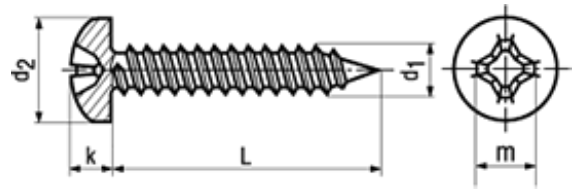

DIN 7981 C

~ISO 7049

Standard withdrawn

BN 695

Phillips pan head tapping screws

form H, with cone end type C

Stainless steel A2

- ~UNI 6954 AB
- ~ČSN 021235

Article#	d ₁	d ₂ max.	k max.		m~	L
1214225	ST2,2	4,2	1,8	1	2,6	6,5
1214233						9,5
1214241						13
1675613						16
1675621						19
1261819	ST2,9	5,6	2,2	1	3	6,5
1261827						9,5
1261835						13
1261843						16
1261851						19
1261878						22
1261886						25
1261894	ST3,5	6,9	2,6	2	4,2	6,5
1261908						9,5
1261916						13
1261924						16
1261932						19
1261940						22
1261959						25
1261967						32
1261975						38
3059888						45
1675648	(ST3,9)	7,5	2,8	2	4,4	6,5
1261983						9,5
1261991						13
1262009						16
1262017						19

Article#	d ₁	d ₂ max.	k max.		m~	L
1262025	(ST3,9)	7,5	2,8	2	4,4	22
1262033						25
1262041						32
1262068						38
3059889						45
1262076	ST4,2	8,2	3,05	2	4,6	9,5
1262084						13
1262092						16
1262106						19
1262114						22
1262122						25
1262130						32
1262149						38
1262157						45
1397419						50
3059890						60
3059891						70
1262165	ST4,8	9,5	3,55	2	5	9,5
1262173						13
1262181						16
1262203						19
1262211						22
1262238						25
1262246						32
1262254						38
1262262						45
1262270						50
2094274						60
2094282						70
2094290						80
1262289	ST5,5	10,8	3,95	3	6,5	13
1262297						16
1262300						19
1262319						22
1262327						25
1262335						32
1262343						38
1262351						45
1262378						50
5514322						55
2094304						60

Article#	d ₁	d ₂ max.	k max.		m~	L
2094312	ST5,5	10,8	3,95	3	6,5	70
2094320						80
1262386	ST6,3	12,5	4,55	3	7,1	13
1262394						16
1262408						19
1262416						22
1262424						25
1262432						32
1262440						38
1262459						45
1262467						50
2094339						60
2094347						70
2094355						80