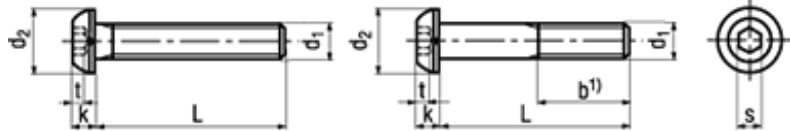

ISO 7380-1

BN 8699	
Hex socket button head cap screws	
partially / fully threaded	
Stainless steel A4	
<ul style="list-style-type: none"> A2/A4: tensile strength min. 600 N/mm² proof stress 0,2% min. 450 N/mm² 	

Article#	d ₁	d ₂ max.	k max.	s	t min.	b	L
1726536	M2	3,5	1,3	1,3	0,6	-	3
1726544							4
1726552							5
1726560							6
1726579							8
1726641							10
1727192							12
1727397							16
1727419						16	20
1727559	M2,5	4,5	1,5	1,5	0,8	-	4
1727702							5
1727796							6
1727826							8
1727850							10
1727877							12
1727915							16
1719866						17	20
1720333	M3	5,7	1,65	2	1,04	-	5
1720368							6
1720384							8
1720406							10
1720414							12
1720457							16
1720473						18	20

Article#	d ₁	d ₂ max.	k max.	s	t min.	b	L
1720481	M3	5,7	1,65	2	1,04	18	25
1720503							30
1720554	M4	7,6	2,2	2,5	1,3	-	6
1720759							8
1720775							10
1720791							12
1720813							16
1720821							20
1720856						20	25
1720872							30
1720953	M5	9,5	2,75	3	1,56	-	8
1721100							10
1721135							12
1721178							16
1721194							20
1721208						22	25
1721216							30
1721232							35
1721240							40
1721267	M6	10,5	3,3	4	2,08	-	8
1721283							10
1721305							12
1721313							16
1721321							20
1721356						24	25
1721372							30
1727966							35
1727982							40
1728733							45
1728768							50
1728776	M8	14	4,4	5	2,6	-	10
1728784							12
1728792							16
1728849							20
1728857							25
1728873						28	30
1728881							35
1728903							40