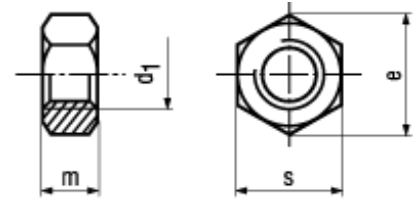

DIN 934

~ISO 4032

8

Standard withdrawn

BN 117

Hex nuts ~0,8d

Steel 8

zinc plated blue

- ~UNI 5588
- ~ČSN 021401

[3D Cadenas](#)

M10; M12; M14; M22: wrench size according to ISO on request

Article#	d₁	e min.	s	m max.	
1874659	M3	6,01	5,5	2,4	100
1874667					1000
1089536					10000
1874675	(M3,5)	6,58	6	2,8	100
1874683					1000
1874691	M4	7,66	7	3,2	100
1874705					1000
1089552					5000
1874713	M5	8,79	8	4	100
1874721					1000
1089560					5000
1874748	M6	11,05	10	5	100
1874756					1000
1089579					5000
1874764	(M7)	12,12	11	5,5	100
1089587					1000
1874772	M8	14,38	13	6,5	100
1089595					1000
1874780	M10	18,9	17	8	100
1089609					500
1874799	M12	21,1	19	10	100
1089617					500
1874802	(M14)	24,49	22	11	50
1089625					200
1874810	M16	26,75	24	13	50
1089633					200