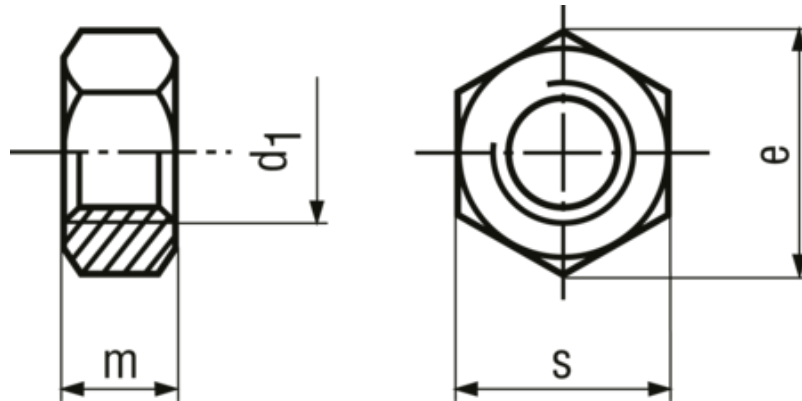

Hex nuts ~0,8d

BN 117

Material	Steel
Strength class	8 (≤ M5 class 6)
Surface	zinc plated blue
Standard	DIN 934 (Standard withdrawn), ~ISO 4032, ~UNI 5588, ~ČSN 021401

M10; M12; M14; M22: wrench size according to ISO on request

Article no	p	d1	e min	s	m max
1874659	100	M3	6.01	5.5	2.4
1874667	1000	M3	6.01	5.5	2.4
1089536	10000	M3	6.01	5.5	2.4
1874675	100	(M3,5)	6.58	6	2.8
1874683	1000	(M3,5)	6.58	6	2.8
1874691	100	M4	7.66	7	3.2
1874705	1000	M4	7.66	7	3.2
1089552	5000	M4	7.66	7	3.2
1874713	100	M5	8.79	8	4
1874721	1000	M5	8.79	8	4
1089560	5000	M5	8.79	8	4
1874748	100	M6	11.05	10	5
1874756	1000	M6	11.05	10	5
1089579	5000	M6	11.05	10	5
1874764	100	(M7)	12.12	11	5.5
1089587	1000	(M7)	12.12	11	5.5
1874772	100	M8	14.38	13	6.5
1089595	1000	M8	14.38	13	6.5
1874780	100	M10	18.9	17	8
1089609	500	M10	18.9	17	8

Article no	p	d1	e min	s	m max
1874799	100	M12	21.1	19	10
1089617	500	M12	21.1	19	10
1874802	50	(M14)	24.49	22	11
1089625	200	(M14)	24.49	22	11
1874810	50	M16	26.75	24	13
1089633	200	M16	26.75	24	13
1089641	50	(M18)	29.56	27	15
1874829	50	M20	32.95	30	16
1089668	100	M20	32.95	30	16
1089676	50	(M22)	35.03	32	18
1089684	50	M24	39.55	36	19
1089692	25	(M27)	45.2	41	22
1089706	25	M30	50.85	46	24
1089714	10	(M33)	55.37	50	26
1089722	10	M36	60.79	55	29
5510541	1	(M39)	66.44	60	31
5503976	1	M42	71.3	65	34
5523246	1	(M45)	76.95	70	36
5514436	1	M48	82.6	75	38