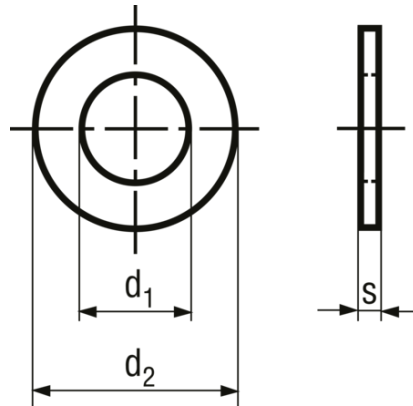

Flat washers without chamfer

BN 715

Material	Steel
Surface	zinc plated blue
Hardness	140 HV
Standard	DIN 125 A (Standard withdrawn), ~ISO 7089, VSM 13904, ~UNI 6592, ~ČSN 021702

M4,5: not included in DIN 125

Article no	p	for thread	d1	d2	s
1874861	200	M1,6	1.7	4	0.3
1267582	1000	M1,6	1.7	4	0.3
1875361	200	M1,7	1.8	4.5	0.3
1267590	1000	M1,7	1.8	4.5	0.3
1879499	200	M2	2.2	5	0.3
1267612	1000	M2	2.2	5	0.3
1887416	200	M2,3	2.5	6	0.5
1267639	1000	M2,3	2.5	6	0.5
1777491	200	M2,5	2.7	6	0.5
1777505	1000	M2,5	2.7	6	0.5
1761765	10000	M2,5	2.7	6	0.5
1887440	200	M2,6	2.8	7	0.5
1267655	1000	M2,6	2.8	7	0.5
1887467	200	M3	3.2	7	0.5
1887483	1000	M3	3.2	7	0.5
1267663	10000	M3	3.2	7	0.5
1887491	200	M3,5	3.7	8	0.5
1267671	1000	M3,5	3.7	8	0.5
1887505	200	M4	4.3	9	0.8
1887513	1000	M4	4.3	9	0.8

Article no	p	for thread	d1	d2	s
1267698	10000	M4	4.3	9	0.8
1887521	200	M4,5	4.8	12	1
1267701	1000	M4,5	4.8	12	1
1887548	200	M5	5.3	10	1
1887556	1000	M5	5.3	10	1
1267728	5000	M5	5.3	10	1
1761773	200	M6	6.4	12	1.6
1761781	1000	M6	6.4	12	1.6
1761803	5000	M6	6.4	12	1.6
1887599	200	M7	7.4	14	1.6
1267744	1000	M7	7.4	14	1.6
1761838	200	M8	8.4	16	1.6
1761846	1000	M8	8.4	16	1.6
1761862	100	M10	10.5	20	2
1302965	1000	M10	10.5	20	2
1887793	100	M12	13	24	2.5
1267779	1000	M12	13	24	2.5
1887807	100	M14	15	28	2.5
1267787	500	M14	15	28	2.5
1887823	100	M16	17	30	3
1267795	500	M16	17	30	3
1267809	100	M18	19	34	3
1267817	100	M20	21	37	3
1267825	100	M22	23	39	3
1267833	50	M24	25	44	4
1267841	50	M27	28	50	4
1267868	50	M30	31	56	4
3209847	50	M36	37	66	5