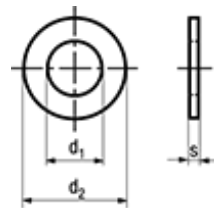

~DIN 125 A

~ISO 7089

Standard withdrawn

**BN 1077****Flat washers**

without chamfer

Laminated paper

brown

- ~UNI 6592
- ~CSN 021702

Article#		d ₁	d ₂	s
1405160	M1,6	1,7	4	0,3
1405179	M1,7	1,8	4,5	0,3
1405187	M2	2,2	5	0,3
1405195	M2,3	2,5	6	0,5
1405209	M2,5	2,7	6	0,5
1405217	M2,6	2,8	7	0,5
1405225	M3	3,2	7	0,5
1405233	M3,5	3,7	8	0,5
1405241	M4	4,3	9	0,8
1405268	M5	5,3	10	1
1964496	M6	6,4	12	1,6
1405284	M7	7,4	14	1,6
1964518	M8	8,4	16	1,6
1964526	M10	10,5	20	2