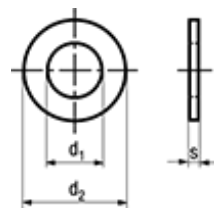

~DIN 125 A

~ISO 7089

Standard withdrawn

**BN 1077****Flat washers**

without chamfer

Laminated paper

brown

- ~UNI 6592
- ~CSN 021702

| Article# |  | d ₁ | d ₂ | s |
|----------|-----------------------------------------------------------------------------------|----------------|----------------|-----|
| 1405160 | M1,6 | 1,7 | 4 | 0,3 |
| 1405179 | M1,7 | 1,8 | 4,5 | 0,3 |
| 1405187 | M2 | 2,2 | 5 | 0,3 |
| 1405195 | M2,3 | 2,5 | 6 | 0,5 |
| 1405209 | M2,5 | 2,7 | 6 | 0,5 |
| 1405217 | M2,6 | 2,8 | 7 | 0,5 |
| 1405225 | M3 | 3,2 | 7 | 0,5 |
| 1405233 | M3,5 | 3,7 | 8 | 0,5 |
| 1405241 | M4 | 4,3 | 9 | 0,8 |
| 1405268 | M5 | 5,3 | 10 | 1 |
| 1964496 | M6 | 6,4 | 12 | 1,6 |
| 1405284 | M7 | 7,4 | 14 | 1,6 |
| 1964518 | M8 | 8,4 | 16 | 1,6 |
| 1964526 | M10 | 10,5 | 20 | 2 |