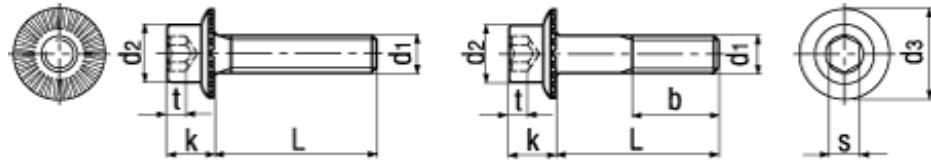

**INBUS RIPP® 100**

<b>BN 3873</b>
<b>Hex socket head cap locking screws</b>
partially / fully threaded
Steel 100
black

- 1. Tightening: surface penetration
- 2. Loosening: shallow corrugation
- 3. After loosening: slightly corrugated surface

Article#	d <sub>1</sub>	d <sub>2</sub> max.	d <sub>3</sub> max.	k max.	s	t min.	b	L
1994344	M5	9	11	5	4	2,5	-	10
1994352								12
1994360								16
1994379								20
1994387	M6	11	13,5	6	5	3	-	10
1994395								12
1994409								16
1994417								20
1994425								25
1994433							24	30
1994441	M8	14	17	8	6	4	-	12
1994468								16
1994476								20
1994484								25
1994492								30
1994506							28	40
1994514	M10	17	19,5	10	8	5	-	16
1994522								20
1994530								25
1994549								30
1994557								35
1994565							32	40

Article#	d <sub>1</sub>	d <sub>2</sub> max.	d <sub>3</sub> max.	k max.	s	t min.	b	L
1994573	M12	19	22,5	12	10	6	-	20
1994603								30
1994611								35
1994638							36	40
1994646								45
1994654								50