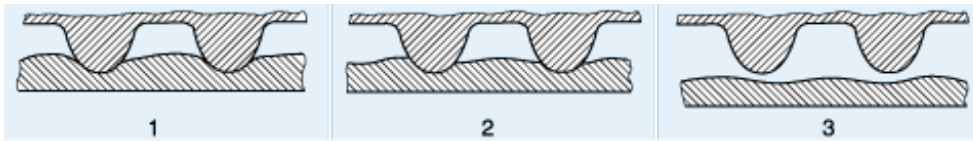

**INBUS RIPP® 100**

<b>BN 3873</b>
<b>Hex socket head cap locking screws</b>
partially / fully threaded
Steel 100
black

- 1. Tightening: surface penetration
- 2. Loosening: shallow corrugation
- 3. After loosening: slightly corrugated surface

Article#	d <sub>1</sub>	d <sub>2</sub> max.	d <sub>3</sub> max.	k max.	s	t min.	b	L
1994344	M5	9	11	5	4	2,5	-	10
1994352								12
1994360								16
1994379								20
1994387	M6	11	13,5	6	5	3	-	10
1994395								12
1994409								16
1994417								20
1994425								25
1994433							24	30
1994441	M8	14	17	8	6	4	-	12
1994468								16
1994476								20
1994484								25
1994492								30
1994506							28	40
1994514	M10	17	19,5	10	8	5	-	16
1994522								20
1994530								25
1994549								30
1994557								35
1994565							32	40

Article#	d <sub>1</sub>	d <sub>2</sub> max.	d <sub>3</sub> max.	k max.	s	t min.	b	L
1994573	M12	19	22,5	12	10	6	-	20
1994603								30
1994611								35
1994638							36	40
1994646								45
1994654								50