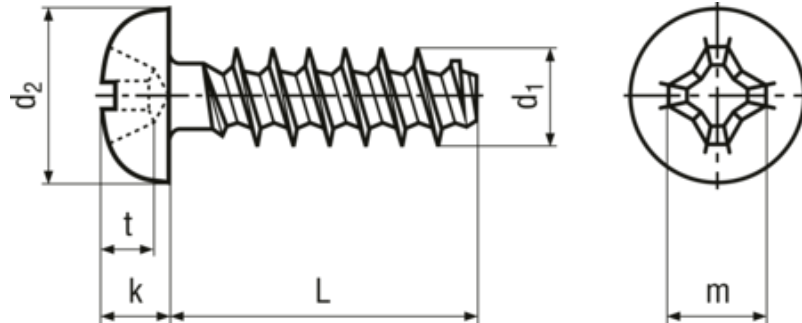

PT®

BN 13579 - Phillips pan head PT® screws form H

Manufacturer

PT®

Headform

Pan Head

Drive

Cross recess H (Phillips)

Thread

fully threaded

Brand

PT®

Material

Stainless steel

Material type

A2

Article no	ø nominal	d1	L	d2	k	Phillips	m~	t min	t max
2000695	KA30	3	8	5,3	2	1	2,85	1,19	1,65
2000709	KA30	3	10	5,3	2	1	2,85	1,19	1,65
2000717	KA30	3	12	5,3	2	1	2,85	1,19	1,65
2000725	KA30	3	14	5,3	2	1	2,85	1,19	1,65
2000733	KA30	3	16	5,3	2	1	2,85	1,19	1,65
2000741	KA30	3	20	5,3	2	1	2,85	1,19	1,65
2000768	KA35	3,5	8	6,1	2,5	2	4,02	1,23	1,86
2000776	KA35	3,5	10	6,1	2,5	2	4,02	1,23	1,86
2000784	KA35	3,5	12	6,1	2,5	2	4,02	1,23	1,86
2000792	KA35	3,5	14	6,1	2,5	2	4,02	1,23	1,86
2000806	KA35	3,5	16	6,1	2,5	2	4,02	1,23	1,86
2000814	KA35	3,5	18	6,1	2,5	2	4,02	1,23	1,86
2000822	KA35	3,5	20	6,1	2,5	2	4,02	1,23	1,86
2000830	KA35	3,5	25	6,1	2,5	2	4,02	1,23	1,86
2000849	KA40	4	8	7	2,7	2	4,25	1,51	2,14
2000857	KA40	4	10	7	2,7	2	4,25	1,51	2,14

Article no	ø nominal	d1	L	d2	k	Phillips	m~	t min	t max
2000865	KA40	4	12	7	2,7	2	4,25	1,51	2,14
2000873	KA40	4	14	7	2,7	2	4,25	1,51	2,14
2000881	KA40	4	16	7	2,7	2	4,25	1,51	2,14
2000903	KA40	4	18	7	2,7	2	4,25	1,51	2,14
2000911	KA40	4	20	7	2,7	2	4,25	1,51	2,14
2000938	KA40	4	25	7	2,7	2	4,25	1,51	2,14