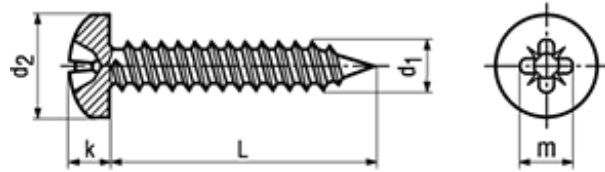

DIN 7981 C

~ISO 7049

450 HV

Standard withdrawn

BN 14064

Pozi pan head tapping screws

form Z, with cone end type C

Steel case-hardened 450 HV

Article#	d ₁	d ₂ max.	k max.		m~	L
2097567	ST 2,2	4,2	1,8	1	2,4	4,5
2097575						6,5
2097583						9,5
2097591						13
2097605						16
5000432	ST 2,9	5,6	2,2	1	2,9	4,5
2097613						6,5
5000440						8
2097621						9,5
2097648						13
2097656						16
2097664						19
2097672						25
2097680						32
2097699						38
2097702	ST 3,5	6,9	2,6	2	3,9	6,5
5000467						8
2097710						9,5
2097729						13
2097737						16
2097745						19
2097753						25
2097761						32
2097788						38

Article#	d ₁	d ₂ max.	k max.		m~	L
8042896	(ST 3,9)	7,5	2,8	2	4,1	6,5
2097796	(ST 3,9)	7,5	2,8	2	4,1	9,5
2097818						13
2097826						16
2097834						19
2097842						25
2097850						32
2097869						38
2097877						45
5000483	ST 4,2	8,2	3,05	2	4,3	8
2097885						9,5
2097893						13
2097907						16
2097915						19
5000475						22
2097923						25
2097931						32
2097958						38
2097966						45
2097974						50
2097982	ST 4,8	9,5	3,55	2	4,7	9,5
2097990						13
2098008						16
2098016						19
2098024						25
2098032						32
2098040						38
2098059						45
2098067						50
2098075	ST 5,5	10,8	3,95	3	6,2	13
2098083						16
2098091						19
2098105						25
2098113						32
2098121						38
2098148						45
2098156						50
2098164	ST 6,3	12,5	4,55	3	6,7	13
2098172						16
2098180						19
2098199						25