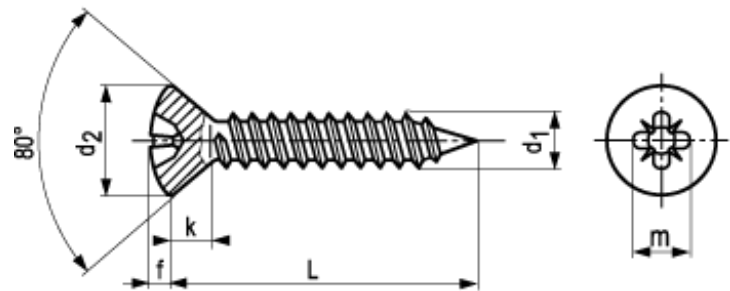

DIN 7983 C

~ISO 7051

450 HV

Standard withdrawn

BN 14067

Pozi oval countersunk head tapping screws

form Z, with cone end type C

Steel case-hardened 450 HV

[3D Cadenas](http://www.3dcadenas.com)

Article#	d ₁	d ₂ max.	f~	k~		m~	L
2098814	ST 2,2	4,3	0,7	1,3	1	2,4	6,5
2098822							9,5
2098830							13
2098849							16
2098857	ST 2,9	5,5	0,9	1,7	1	3,1	6,5
2098865							9,5
2098873							13
2098881							16
2098903							19
2098911							25
2098938	ST 3,5	6,8	1,2	2,1	2	4,3	9,5
2098946							13
2098954							16
2098962							19
2098970							25
2098989							32
2098997							38
2099004	(ST 3,9)	7,5	1,3	2,3	2	4,4	9,5
2099012							13
2099020							16
2099039							19
2099047							25
2099055	ST 4,2	8,1	1,4	2,5	2	4,6	9,5
2099063							13
2099071							16
2099098							19