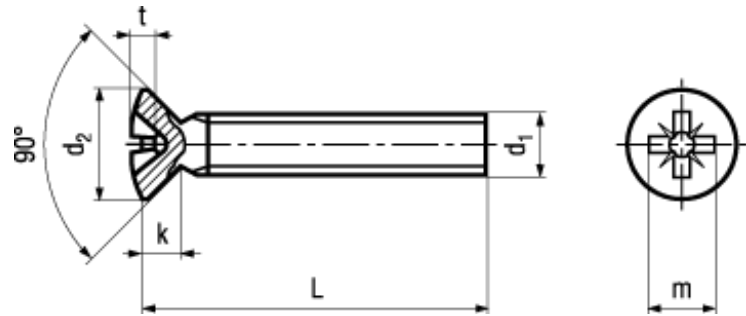

DIN 966 A

~ISO 7047

4.8

Standard withdrawn

BN 14068

Pozi oval countersunk head machine screws

form Z

Steel 4.8

zinc plated blue

- ~UNI 7689
- ~ČSN 021156

All lengths fully threaded

Article#	d ₁	d ₂ max.	k max.		m~	t min.	t max.	L
2099241	M2,5	4,7	1,5	1	2,8	1,5	1,75	5
2099268								6
2099276								8
2099284								10
2099292								12
2099306	M3	5,6	1,65	1	3,1	1,83	2,08	5
2099314								6
2099322								8
2099330								10
2099349								12
2099357								16
2099365	M4	7,5	2,2	2	4,6	2,26	2,72	6
2099373								8
2099381								10
2099403								12
2099411								16
2099438								20
2099446								25
2099454								30
2099462								40
2099470	M5	9,2	2,5	2	5,3	2,89	3,35	8
2099489								10
2099497								12
2099500								16
2099519								20
2099527								25

Article#	d ₁	d ₂ max.	k max.		m~	t min.	t max.	L
2099535	M5	9,2	2,5	2	5,3	2,89	3,35	30
2099543								40
2099551	M6	11	3	3	7	3,3	3,76	10
2099578								12
2099586								16
2099594								20
2099608								25
2099616								30
2099624								35
2099632								40