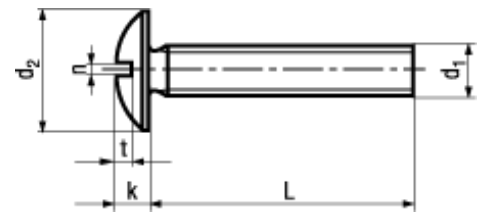

4.6 / 4.8

At manufacturer's option

BN 354

Slotted truss head machine screws

Steel 4.6 / 4.8

zinc plated blue

 [3D Cadenas](#)

Article#	d ₁	d ₂ max.	k max.	n min.	t~	L
3056144	M4	10	3	1,1	1,3	6
1486594						8
1486608						10
1486616						12
1486624						16
1486632						20
3056145	M5	12	4	1,3	1,5	8
1136798						10
1233467						12
1136801						16
1136828						20
1136836						25
1136844						30
1136852						35
1136860						40
3056147	M6	14	4,2	1,6	2	8
1136879						10
1233548						12
1136887						16
1136895						20
1136909						25
1136917						30
1136925						35
1136933						40
1136941						45
3056149						50

[5721-1440-1/4-SS](#) [0098.0094](#) [0098.9206](#) [59781-6](#) [0098.9212](#) [6292-1](#) [690432-1](#) [699161-000](#) [700989](#) [7230-3](#) [72609-02](#) [CAPTIVE JACK](#)
[SCREW](#) [73542-02](#) [CAPTIVE SHORT THUMBSCREW](#) [745564-1](#) [7680](#) [809704-1](#) [8700](#) [8860220](#) [9521](#) [992763-3](#) [1-18024-0](#) [A168P1](#) [1-](#)
[24921-1](#) [125416-1](#) [1301810313](#) [1-306131-6](#) [1301830042](#) [1458](#) [1-59781-3](#) [18029-4](#) [NBX-10953](#) [NUT-16-3P-HEX-NICKEL](#) [20993.45098](#)
[21004-1](#) [21009-4](#) [21014-5](#) [21021-2](#) [CA24037A01](#) [22987-4](#) [240632-1](#) [240632-2](#) [89506-9801](#) [2504](#) [9031](#) [9-1393249-2](#) [2.5NZPNBU](#) [26-](#)
[0048PP](#) [27210-1](#) [27210-8](#) [9318](#) [9520](#)