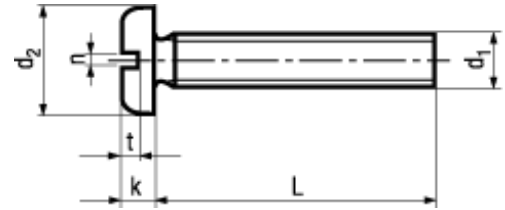

	<b>DIN 85 A</b>	<b>~ISO 1580</b>		<b>8.8</b>
---	-----------------	------------------	--	------------

Standard withdrawn

**BN 351**

**Slotted pan head machine screws**

Steel 8.8

zinc plated blue

- ~UNI 6108
- ~ČSN 021137

 [3D Cadenas](#)

 All lengths fully threaded

M2,5: in accordance with ISO 1580

Article#	d <sub>1</sub>	d <sub>2</sub>	k max.	n	t min.	L
1134051	M2,5	5	1,5	0,6	0,6	4
1134078						5
1134086						6
1134094						8
1134108						10
1134116						12
3056162	M3	6	1,8	0,8	0,7	4
1134361						5
1134388						6
1134396						8
1134418						10
1134426						12
1134442						16
1134469						20
1134485						25
3056163	M4	8	2,4	1,2	1	5
1134698						6
1134701						8
1134728						10
1134736						12
1134752						16
1134779						20
1134795						25
1134817						30
1134833						40
1134884	M5	10	3	1,2	1,2	6

M2,5: in accordance with ISO 1580

Article#	d <sub>1</sub>	d <sub>2</sub>	k max.	n	t min.	L
1134892	M5	10	3	1,2	1,2	8
1134906						10
1134914						12
1134930						16
1134957						20
1134973						25
1135007						30
1135023						40
3056165	M6	12	3,6	1,6	1,4	8
1135090						10
1135104						12
1135120						16
1135147						20
1135163						25
1135198						30