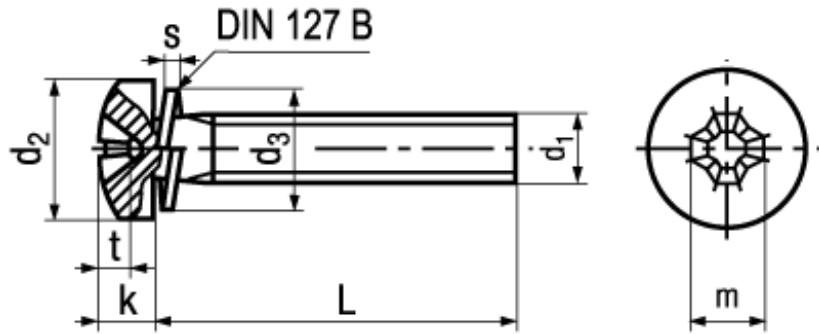

Standard withdrawn

BN 1720
Phillips pan head assembled (SEMs) screws
form H, with captive spring lock washer DIN 127 B
Steel 4.8
zinc plated blue
<ul style="list-style-type: none"> Helical spring: spring steel

Article#	d ₁	d ₂	k		t min.	t max.	m~	d ₃ max.	s ±0,1	L
3654738	M2,5	5	2,12	1	1,3	1,6	2,7	5,1	0,6	5
3654739										6
3654740										8
3654741										10
3654743										12
3056353	M3	6	2,52	1	1,7	2	3,1	6,2	0,8	5
1370235										6
1370243										8
1370251										10
3056338										12
3056339	M4	8	3,25	2	2,04	2,54	4,6	7,6	0,9	6
1370278										8
1370286										10
1370294										12
3056340										16
3654744	M5	10	3,95	2	2,77	3,27	5,3	9,2	1,2	8
3654745										10
3654746										12
3654748										16
3654749										20