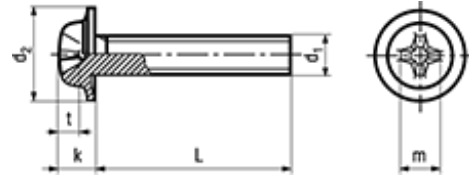

ecosyn®-fix 4.8

BN 4825

Phillips pan washer head machine screws

form H

Steel 4.8

zinc plated blue

i Take reduced tightening torques into account due to the head geometry! A technical brochure is available on request.

Article#	d ₁	d ₂ max.	k max.		m~	t min.	t max.	L
2095726	M2,5	6,5	2,3	1	2,6	1	1,4	4
2095734								5
2095742								6
2095750								8
2095769								10
2095777								12
3056345	M3	8	2,7	2	3,5	0,9	1,4	3
2095785								4
2095793								5
1070479								6
1198440								8
1070568								10
1198459								12
3056347								16
3056349	M4	10	3,4	2	4,1	1,5	2,1	4
2095807								5
2095815								6
1198157								8
1198165								10
1198173								12
1198181								16
3056350								20
2095823	M5	12	4,2	2	4,8	2,2	2,8	6
2095831								8

Article#	d ₁	d _{2 max.}	k max.		m~	t min.	t max.	L
1198203	M5	12	4,2	2	4,8	2,2	2,8	10
1198211								12
1198238								16
1198246								20
3056351								25
2095858	M6	14	4,9	3	6,2	2,3	2,9	8
2095866								10
1198254								12
1198262								16
1198270								20
1198289								25
3056352								30