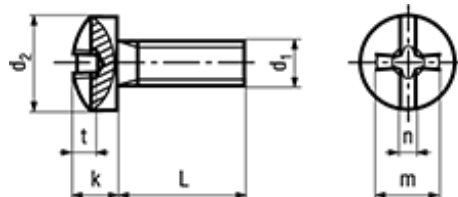

SN 213306

Standard withdrawn

4.8

BN 1435

Phillips pan head screws «Freedriv»

form H with slot

Steel 4.8

zinc plated blue

Smaller sizes (miniature screws) < M1,6 available on request

Article#	d ₁	d ₂ max.	k max.		m~	t min.	t max.	n	L
3056373	M1,6	3,2	1,3	0		0,7	1	0,4	2
1218913									3
1218921									4
1218972									5
1219383									6
1219391									8
1219421	M2	4	1,6	1		1,1	1,4	0,5	3
1219448									4
1219456									5
1219464									6
1219472									8
1219480									10
1219499									12
3056376	M2,5	5	2,1	1		1,3	1,6	0,6	5
1219561									6
1219588									8
1219596									10
1219618									12
1219634									16
1219642									20
3056377	M3	6	2,4	1		1,64	1,94	0,6	3
1219650									4
1219669									5
1219677									6

Article#	d ₁	d ₂ max.	k max.		m~	t min.	t max.	n	L
1219685	M3	6	2,4	1	3,2	1,64	1,94	0,6	8
1219693									10
1219707									12
1219715									(14)
1219723									16
1219731									(18)
1219758									20
1219766									25
1219774									30
1219782	(M3,5)	7	2,6	2	4,2	1,94	2,24	0,8	5
1219804									8
1219812									10
1219820									12
1219847									16
1219863									20
3056378	M4	8	3,1	2	4,5	2,14	2,54	0,8	4
1219901									5
1219928									6
1219936									8
1219944									10
1219952									12
1219960									(14)
1219979									16
1219987									(18)
1219995									20
1220004									25
1220012									30
1220020									35
1220039									40
1220047									45
1220055									50
1220063	M5	10	3,7	2	5,2	2,87	3,27	1	6
1220071									8
1220098									10
1220101									12
1220136									16
1220144									(18)
1220152									20
1220160									25
1220179									30
1220195									40

Article#	d ₁	d ₂ max.	k max.		m~	t min.	t max.	n	L
1220217	M5	10	3,7	2	5,2	2,87	3,27	1	50
3056379	M6	12	4,6	3	6,8	3,13	3,53	1,2	6
1220225									8
1220233									10
1220241									12
1220276									16
1220292									20
1220306									25
1220314									30
1220322									35
1220330									40
1220357									50