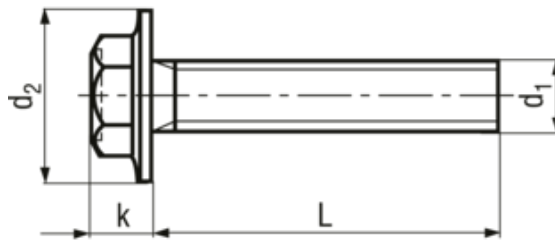

**ecosyn®-fix**
**BN 5950 - Hex washer head machine screws fully threaded**

**Manufacturer**

ecosyn®-fix

**Additional information**

A technical brochure is available on request

**Headform**

Hexagonal with flange

**Drive**

Hexagon

**Thread**

fully threaded

**Brand**

ecosyn®-fix

**Material**

Steel

**Strength class**

4.8

**Surface**

zinc plated blue

Article no	d1	L	d2	k max	s
1345893	M3	6	8	2.5	5
1345915	M3	8	8	2.5	5
1345974	M3	10	8	2.5	5
1345990	M3	12	8	2.5	5
3059357	M4	6	10	3.3	5.5
1346016	M4	8	10	3.3	5.5
1346024	M4	10	10	3.3	5.5
1346040	M4	12	10	3.3	5.5
1346067	M4	16	10	3.3	5.5
3059358	M5	8	12	3.6	7
1346075	M5	10	12	3.6	7
1346164	M5	12	12	3.6	7

Article no	d1	L	d2	k max	s
1346180	M5	16	12	3.6	7
1346202	M5	20	12	3.6	7
1398172	M5	25	12	3.6	7
1992074	M6	10	14	4.35	8
1346229	M6	12	14	4.35	8
1346261	M6	16	14	4.35	8
1346350	M6	20	14	4.35	8
1346377	M6	25	14	4.35	8
1419668	M8	16	17	6.55	10
1419676	M8	20	17	6.55	10
1122401	M8	25	17	6.55	10
1122517	M8	30	17	6.55	10