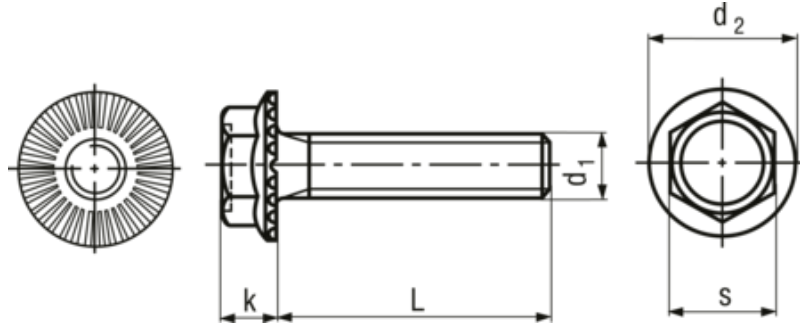

VERBUS RIPP®

BN 9727 - Serrated hex flange head cap screws

Manufacturer

VERBUS RIPP®

Headform

Hexagonal with flange

Drive

Hexagon

Thread

fully threaded

Brand

VERBUS RIPP®

Material

Steel

Strength class

100

Surface

zinc flake coated

Functional principle

1. Tightening: surface penetration
2. Loosening: shallow corrugation
3. After loosening: slightly corrugated surface

Illustration functional principle

Article no	d1	L	d2 max	k	s
3060456	M5	10	11,2	4,3	8
3060457	M5	12	11,2	4,3	8

Article no	d1	L	d2 max	k	s
3060458	M5	16	11,2	4,3	8
5522696	M6	10	14,2	5,5	10
3060459	M6	12	14,2	5,5	10
3060461	M6	(14)	14,2	5,5	10
3060462	M6	16	14,2	5,5	10
3060463	M6	20	14,2	5,5	10
3060464	M6	25	14,2	5,5	10
3060465	M8	12	18,2	7	13
3060466	M8	(14)	18,2	7	13
3060468	M8	16	18,2	7	13
3060469	M8	20	18,2	7	13
3060470	M8	25	18,2	7	13
3060472	M8	30	18,2	7	13
3060474	M8	35	18,2	7	13
3060475	M8	40	18,2	7	13
3060477	M10	16	21	8,5	15
3060478	M10	20	21	8,5	15
3060479	M10	25	21	8,5	15
3060480	M10	30	21	8,5	15
3104601	M10	35	21	8,5	15
3104621	M10	40	21	8,5	15
3060481	M12	20	24	10	17
3060482	M12	25	24	10	17
3060483	M12	30	24	10	17
3060484	M12	35	24	10	17
3060486	M12	40	24	10	17
5523036	M12	50	24	10	17
3060487	M16	25	31	14	22
3060488	M16	30	31	14	22
3060489	M16	35	31	14	22
3060491	M16	40	31	14	22
5523807	M16	50	31	14	22
5521688	M16	55	31	14	22