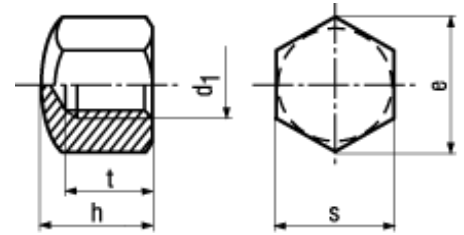

DIN 917

BN 13244

Hex cap nuts

low type

Stainless steel A2

M10; M12: wrench size according to ISO on request

Article#	d <sub>1</sub>	e min.	h	s	t min.	t max.
3060969	M4	7,66	5,6	7	4,16	4,64
3060970	M5	8,79	7	8	4,96	5,44
3060971	M6	11,05	9	10	6,71	7,29
3060972	M8	14,38	12	13	9,21	9,79
3060974	M10	18,9	14	17	10,65	11,35
3060975	M12	21,1	16	19	13,15	13,85
3060976	M16	26,75	20	24	16,65	17,35
3060977	M20	32,95	25	30	20,58	21,42