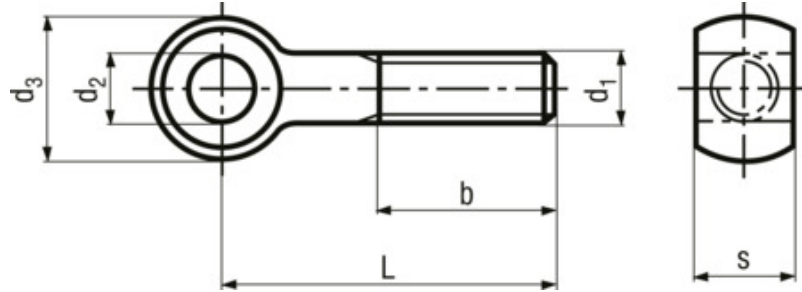

Eye bolts

BN 11899

Standard	DIN 444 B , ~UNI 6058, ~ČSN 021167
Thread	partially threaded
Material	Stainless steel
Material type	A4

Article no.	d1	L	d2 H9	d3 max.	s max.	b
3060771	M6	30	6	14	7	18
3060772	M6	40	6	14	7	18
3060773	M6	50	6	14	7	18
3060775	M6	60	6	14	7	18
3060776	M8	30	8	18	9	22
3060777	M8	40	8	18	9	22
3060778	M8	50	8	18	9	22
3060779	M8	60	8	18	9	22
3060781	M8	70	8	18	9	22
3060784	M8	80	8	18	9	22
3060785	M8	100	8	18	9	22
3060786	M10	40	10	20	12	26
3060787	M10	50	10	20	12	26
3060788	M10	60	10	20	12	26
3060992	M10	70	10	20	12	26
3060993	M10	80	10	20	12	26
3060994	M10	100	10	20	12	26
3060995	M12	50	12	25	14	30
3060996	M12	60	12	25	14	30
3060997	M12	70	12	25	14	30
3060998	M12	80	12	25	14	30
3060999	M12	100	12	25	14	30

Article no.	d1	L	d2 H9	d3 max.	s max.	b
3061000	M12	120	12	25	14	30
3061001	M16	60	16	32	17	38
3061002	M16	80	16	32	17	38
3061003	M16	100	16	32	17	38
3061004	M16	120	16	32	17	38
3061005	M16	140	16	32	17	44
3061006	M20	80	18	40	22	46
3061007	M20	100	18	40	22	46
3061008	M20	120	18	40	22	46

[5721-1440-1/4-SS](#) [0098.0094](#) [0098.9206](#) [59781-6](#) [0098.9212](#) [6292-1](#) [690432-1](#) [699161-000](#) [700989](#) [7230-3](#) [72609-02](#) [CAPTIVE JACK](#)
[SCREW](#) [73542-02](#) [CAPTIVE SHORT THUMBSCREW](#) [745564-1](#) [7680](#) [809704-1](#) [8700](#) [8860220](#) [9521](#) [992763-3](#) [1-18024-0](#) [A168P1](#) [1-](#)
[24921-1](#) [125416-1](#) [1301810313](#) [1-306131-6](#) [1301830042](#) [1458](#) [1-59781-3](#) [18029-4](#) [NBX-10953](#) [NUT-16-3P-HEX-NICKEL](#) [20993.45098](#)
[21004-1](#) [21009-4](#) [21014-5](#) [21021-2](#) [CA24037A01](#) [22987-4](#) [240632-1](#) [240632-2](#) [89506-9801](#) [2504](#) [9031](#) [9-1393249-2](#) [2.5NZPNBU](#) [26-](#)
[0048PP](#) [27210-1](#) [27210-8](#) [9318](#) [9520](#)