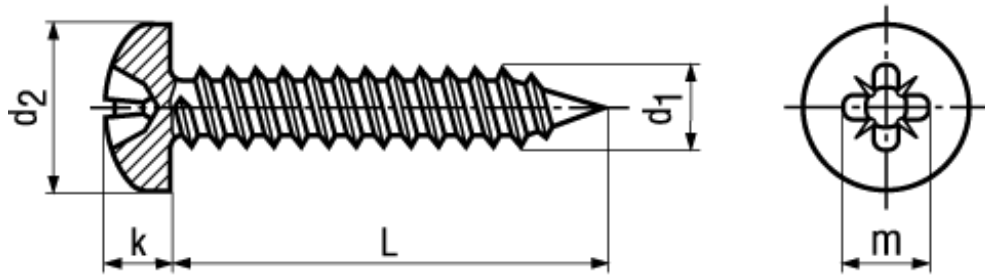

DIN 7981 C ~ISO 7049

Standard withdrawn

BN 13259

Pozi pan head tapping screws

form Z, with cone end type C

Stainless steel A4

- ~UNI 6954 AB
- ~CSN 021235

Article#	d ₁	d ₂ max.	k max.		m~	L
3061514	ST2,2	4,2	1,8	1	2,4	6,5
3061515						9,5
3061516						13
3061517						16
3061518						19
3061519	ST2,9	5,6	2,2	1	2,9	6,5
3061520						9,5
3061522						13
3061523						16
3061524						19
3061526						22
3061528						25
3061529	ST3,5	6,9	2,6	2	3,9	6,5
3061530						9,5
3061532						13
3061533						16
3061535						19
3061536						22
3061537						25
3061538						32
3061539						38
3061540	(ST3,9)	7,5	2,8	2	4,1	6,5
3061541						9,5
3061542						13

Article#	d ₁	d ₂ max.	k max.		m~	L
3061543	(ST3,9)	7,5	2,8	2	4,1	16
3061544						19
3061545						22
3061546						25
3061548						32
3061549						38
5805750	ST4,2	8,2	3,05	2	4,3	6,5
3061550						9,5
3061552						13
3061553						16
3061554						19
3061555						22
3061556						25
3061557						32
3061558						38
3061559						45
3061560						50
5805760						60
5805770	ST4,8	9,5	3,55	2	4,7	9,5
3061561						13
3061562						16
3061563						19
3061564						22
3061565						25
3061566						32
3061568						38
3061569						45
3061570						50
3061571						60
3061574						70
3061575						80
3061785	ST5,5	10,8	3,95	3	6,2	13
3061789						16
3061790						19
3061791						22
3061792						25
3061793						32
3061794						38
3061795						45
3061796						50
3061797						60

Article#	d ₁	d _{2 max.}	k max.		m~	L
3061798	ST5,5	10,8	3,95	3	6,2	70
3061799						80
3061800	ST6,3	12,5	4,55	3	6,7	13
3061801						16
3061802						19
3061803						22
3061804						25
3061805						32
3061806						38
3061807						45
3061808						50
3061809						60
3061810						70
3061811						80