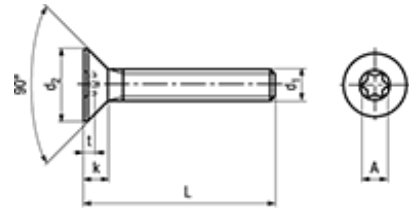

ISO 14581

Draft standard

BN 3803

Hexalobular (6 Lobe) socket flat countersunk head socket screws

fully threaded

Stainless steel A2

Article#	d ₁	d ₂ max.	k max.		t max.	A~	L
3061665	M2	3,8	1,2	X6	0,64	1,75	4
3061666							5
3061668							6
3061669							8
3061671							10
3271606							12
3271607							16
3061675	M2,5	4,7	1,5	X8	0,79	2,4	4
3061676							5
3061677							6
3061678							8
3061679							10
3061680							12
3061681							16
3271608							20
3271609	M3	5,5	1,65	X10	0,83	2,8	5
3061682							6
3061684							8
3061686							10
3061687							12
3061688							16
3061690							20
3061691							25
3061693							30

Article#	d ₁	d _{2 max.}	k max.		t max.	A~	L
3143710	M4	8,4	2,7	X20	1,53	3,95	6
3061694	M4	8,4	2,7	X20	1,53	3,95	8
3061695							10
3061697							12
3061698							16
3061699							20
3061700							25
3061701							30
3271610							35
3271611							40
3061702	M5	9,3	2,7	X25	1,51	4,5	8
3061703							10
3061704							12
3061705							16
3061707							20
3061708							25
3061710							30
3061711							35
3061712							40
3271612							45
3271613							50
3061713	M6	11,3	3,3	X30	1,78	5,6	10
3061714							12
3061715							16
3061717							20
3061718							25
3061719							30
3061720							35
3061721							40
3271615							45
3061722							50
3271616							60
3271617	M8	15,8	4,65	X45	2,54	7,95	12
3271618							16
3271620							20
3271621							25
3271622							30
3271624							35
3271625							40
3271627							45
3271628							50