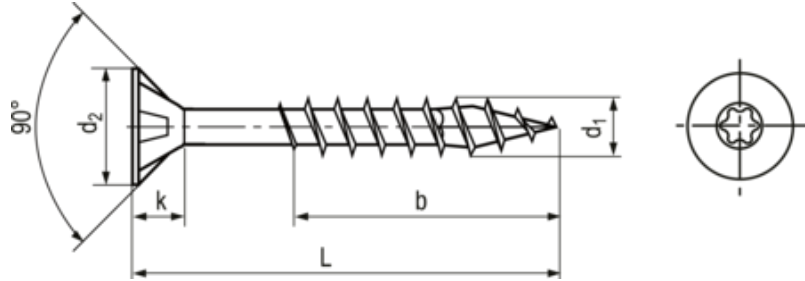

**SPAX®**

BN 15002 - Hexalobular (6 Lobe) socket flat countersunk head chipboard screws T-STAR plus, partially threaded with 4CUT point

Manufacturer

Product description

- Waxed

Other documentation: [www.spax.com](http://www.spax.com)

Headform

Countersunk

Drive

Hexalobular socket

Thread

partially threaded

Brand

SPAX®

Material

Stainless steel

Material type

A2

Version

with 4CUT point

Certificates

Article no	d1	L	d2	k max	Hexalobular socket	b
3062713	3.5	30	7	2.1	T15	18
3062714	3.5	35	7	2.1	T15	23
3062716	3.5	40	7	2.1	T15	23
3062717	4	30	8	2.4	T20	18
3062718	4	35	8	2.4	T20	23
3062720	4	40	8	2.4	T20	23
3062721	4	45	8	2.4	T20	30
3062722	4	50	8	2.4	T20	32
3062724	4.5	40	8.8	2.7	T20	25

Article no	d1	L	d2	k max	Hexalobular socket	b
3062725	4.5	45	8.8	2.7	T20	30
3062727	4.5	50	8.8	2.7	T20	32
3062728	4.5	60	8.8	2.7	T20	37
3062729	4.5	70	8.8	2.7	T20	42
3062730	5	40	9.7	2.9	T20	27
3062731	5	45	9.7	2.9	T20	30
3062732	5	50	9.7	2.9	T20	32
3062733	5	60	9.7	2.9	T20	37
3062734	5	70	9.7	2.9	T20	41
3062735	5	80	9.7	2.9	T20	46
3062736	5	90	9.7	2.9	T20	61
3062737	5	100	9.7	2.9	T20	61
3062738	5	120	9.7	2.9	T20	68
3062742	6	60	11.6	3.4	T30	37
3062743	6	70	11.6	3.4	T30	41
3062744	6	80	11.6	3.4	T30	46
3062745	6	90	11.6	3.4	T30	61
3062746	6	100	11.6	3.4	T30	61
3062748	6	120	11.6	3.4	T30	68
3062749	6	140	11.6	3.4	T30	68
3062752	6	160	11.6	3.4	T30	68