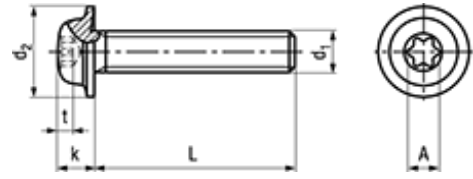

ecosyn®-fix 4.8

BN 5128

Hexalobular (6 Lobe) socket pan washer head machine screws

Steel 4.8

zinc plated blue

i Take reduced tightening torques into account due to the head geometry! A technical brochure is available on request.

Article#	d ₁	d ₂ max.	k max.		A~	t min.	t max.	L
3271160	M2,5	6,5	2,3	X8	2,4	0,8	1	3
3059629								4
3059631								5
3059632								6
3059633								8
3059634								10
3059635								12
3271161								16
3271162								20
3059637	M3	8	2,7	X10	2,8	1	1,3	4
3059640								5
3059643								6
3059645								8
3059646								10
3059648								12
3271163								16
3271164								20
3271165								25
3271166								30
3059649	M4	10		X20	3,95	1,3	1,7	5
3059652								6
3059653								8
3059655								10
3059657								12

Article#	d ₁	d ₂ max.	k max.		A~	t min.	t max.	L
3059658	M4	10		X20	3,95	1,3	1,7	16
3271167								20
3271168								25
3271169								30
3070487	M5	12	4,2	X25	4,5	1,5	1,9	6
3070488								8
3070489								10
3070491								12
3070493								16
3070494								20
3271170								25
3271171								30
3070495	M6	14	4,9	X30	5,6	1,9	2,3	8
3070496								10
3070497								12
3070498								16
3070500								20
3070503								25
3271172								30