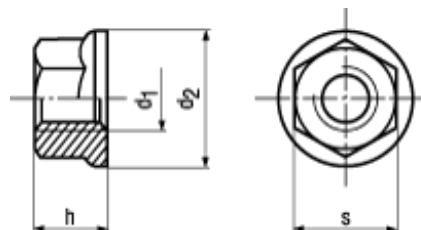

DIN 6923

~ISO 4161

8

Standard withdrawn

BN 41187

Hex flange nuts

Steel 8

zinc plated blue

M3; M4: not included in DIN 6923

Article#	d ₁	d ₂ max.	s	h max.
3659570	M3	8	5,5	4
3659572	M4	10	7	4,65
3340512	M5	11,8	8	5
3092376	M6	14,2	10	6
3092377	M8	17,9	13	8
3092378	M10	21,8	15	10
3092379	M12	26	18	12
3659573	M14	29,9	21	14
3340513	M16	34,5	24	16
3659574	M20	42,8	30	20