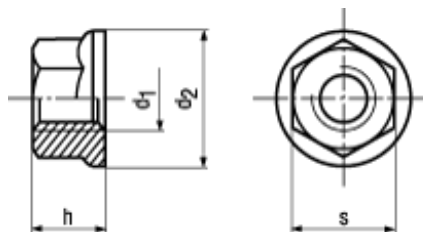

DIN 6923

~ISO 4161

8

Standard withdrawn

BN 41187

Hex flange nuts

Steel 8

zinc plated blue

M3; M4: not included in DIN 6923

Article#	d ₁	d ₂ max.	s	h max.
3659570	M3	8	5,5	4
3659572	M4	10	7	4,65
3340512	M5	11,8	8	5
3092376	M6	14,2	10	6
3092377	M8	17,9	13	8
3092378	M10	21,8	15	10
3092379	M12	26	18	12
3659573	M14	29,9	21	14
3340513	M16	34,5	24	16
3659574	M20	42,8	30	20