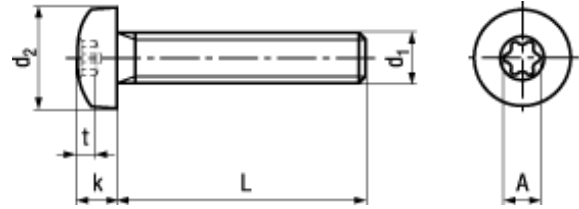

ISO 14583

**BN 20038**

**Hexalobular (6 Lobe) socket pan head machine screws**

fully threaded

Stainless steel A4

- Tensile strength min. 600 N/mm<sup>2</sup>
- Proof stress 0,2% min. 450 N/mm<sup>2</sup>

M1,6: not included in ISO 14583

Article#	d <sub>1</sub>	d <sub>2</sub> max.	k max.		t max.	A~	L
3271682	M1,6	3,2	1,4	X5	0,6	1,49	3
3271683							4
3271684							5
3271686							6
3271687							8
3271688							10
3271689							12
3271690							16
3183823	M2	4	1,6	X6	0,77	1,75	4
3183824							5
3183825							6
3183827							8
3183828							10
3271691							12
3271693							16
3271694							20
3183830	M2,5	5	2,1	X8	1,04	2,4	3
3183831							4
3183832							5
3183833							6
3183834							8
3183835							10
3183836							12
3183837							16
3271695							20
3271696							25

M1,6: not included in ISO 14583

Article#	d <sub>1</sub>	d <sub>2</sub> max.	k max.		t max.	A~	L
3271697	M3	5,6	2,4	X10	1,27	2,8	4
3183838							5
3183839							6
3183840							8
3183841							10
3183842							12
3183844							16
3183845							20
3183846							25
3183847							30
3271698							35
3271699							40
3183848	M4	8	3,1	X20	1,66	3,95	6
3183849							8
3183851							10
3183852							12
3183853							16
3183854							20
3183855							25
3183856							30
3271701							35
3271702							40
3271703							45
3271705							50
3271706	M5	9,5	3,7	X25	1,91	4,5	6
3183857							8
3183859							10
3183860							12
3183861							16
3183862							20
3183863							25
3183865							30
3183866							35
3183867							40
3271707							45
3271709							50
3271710							60
3183868	M6	12	4,6	X30	2,42	5,6	8
3183869							10
3183871							12
3183872							16