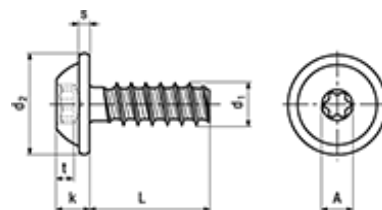

WN 5451 DELTA PT® 380 HV

**BN 20040**  
**DELTA PT® round washer head screws**  
 with Torx plus® / Autosert®  
 Steel heat-treated 380 HV  
 zinc plated blue

**!** Fasteners steel heat-treated  $\geq 320$  HV electroplated coatings: Susceptible to hydrogen embrittlement! Further notice to residual risks can be found in the introduction section (I).  
**i** A technical brochure is available on request

Article#	ø nominal	d <sub>1</sub>	d <sub>2</sub>	k	s		A~	t min.	t max.	L
3352755	20	2	4,5	1,6	0,6	6 IP	1,75	0,65	0,85	10
3187109	22	2,2	5	1,6	0,6	6 IP	1,75	0,65	0,85	5
3187110										6
3187112										8
3187113										10
3184810	25	2,5	5,5	1,9	0,7	8 IP	2,4	0,8	1	6
3184811										8
3184813										10
3184814										12
3184815	30	3	6,5	2,3	0,8	10 IP	2,8	1	1,3	8
3184816										10
3184817										12
3184818										14
3184819										16
3184820										18
3184821										20
3184822										25
3184832	40	4	9	3,1	1	20 IP	3,95	1,4	1,8	10
3184833										12
3184834										14
3184835										16
3184836										18
3184837										20
3184839										25

[5721-1440-1/4-SS](#) [0098.0094](#) [0098.9206](#) [59781-6](#) [0098.9212](#) [6292-1](#) [690432-1](#) [699161-000](#) [700989](#) [7230-3](#) [72609-02](#) [CAPTIVE JACK](#)  
[SCREW](#) [73542-02](#) [CAPTIVE SHORT THUMBSCREW](#) [745564-1](#) [7680](#) [809704-1](#) [8700](#) [8860220](#) [9521](#) [992763-3](#) [1-18024-0](#) [A168P1](#) [1-](#)  
[24921-1](#) [125416-1](#) [1301810313](#) [1-306131-6](#) [1301830042](#) [1458](#) [1-59781-3](#) [18029-4](#) [NBX-10953](#) [NUT-16-3P-HEX-NICKEL](#) [20993.45098](#)  
[21004-1](#) [21009-4](#) [21014-5](#) [21021-2](#) [CA24037A01](#) [22987-4](#) [240632-1](#) [240632-2](#) [89506-9801](#) [2504](#) [9031](#) [9-1393249-2](#) [2.5NZPNBU](#) [26-](#)  
[0048PP](#) [27210-1](#) [27210-8](#) [9318](#) [9520](#)