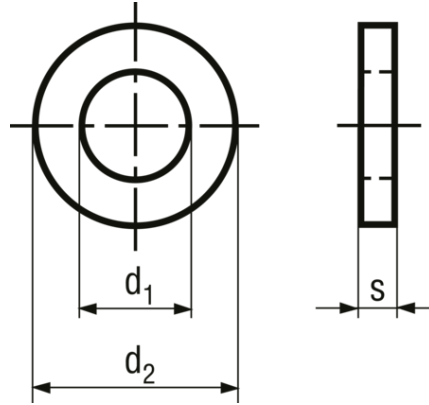

# Flat washers without chamfer

BN 20086

Material	Stainless steel
Material type	A4
Standard	~DIN 125 A (Standard withdrawn)

Article no	for thread	d1	d2	s
3204123	M6	6.4	12	3
3204125	M8	8.4	16	3
3204126	M10	10.5	22	4
3204127	M12	13	24	4

[5721-1440-1/4-SS](#) [593503FX](#) [0098.0094](#) [0098.9206](#) [0098.9219](#) [0098.9262](#) [596-2114-013](#) [59781-6](#) [0098.0026](#) [0098.9210](#) [0098.9212](#) [60227-01](#) [60227-04](#) [60227-08](#) [60687-01](#) LOCK WASHER Black [62153-03](#) [62153-11](#) [M316-KSSTMCZ100](#) [M3440-SS](#) [M3448-SS](#) [6292-1](#) [6-306105-9](#) [6-306131-4](#) [690432-1](#) [699161-000](#) [7230-3](#) [7244](#) [7248-1](#) [7248-2](#) [73542-02](#) CAPTIVE SHORT THUMBSCREW [745564-1](#) [F1209](#) [751-00001](#) [7680](#) [809704-1](#) [8700](#) [8860220](#) [9047](#) [9521](#) [992326-6](#) [992763-3](#) [1-18024-0](#) [1-18028-2](#) [A168P1](#) [A495P1](#) [1-24921-1](#) [125416-1](#) [1260](#) [13-0036](#) [1301810148](#)