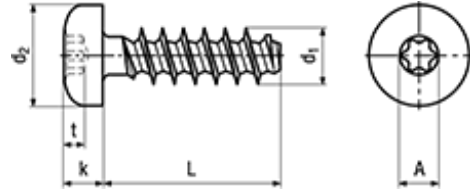

	WN 1452		380 HV
---	----------------	---	---------------

BN 13265
Pan head PT® screws
Torx Plus® / Autosert®
Steel heat-treated 380 HV
zinc plated blue

! Fasteners steel heat-treated ≥ 320 HV electroplated coatings: Susceptible to hydrogen embrittlement! Further notice to residual risks can be found in the introduction section (I).

i A technical brochure is available on request

Article#	ø nominal	d ₁	d ₂	k		A~	t min.	t max.	L
3205122	K18	1,8	3,6	1,3	6 IP	1,75	0,5	0,65	5
3205123									6
3205125									8
3205126									10
3060236	K20	2	3,6	1,5	6 IP	1,75	0,65	0,8	5
3060237									6
3060239									8
3060240									10
3060241	K22	2,2	4	1,4	6 IP	1,75	0,65	0,8	5
3060243									6
3060244									8
3060245									10
3205127									12
3314686									14
3143466									16
3205129	K25	2,5	4,2	1,6	8 IP	2,4	0,7	0,9	5
3060246									6
3060247									8
3060248									10
3060249									12
3060250									16
3060251	K30	3	5,6	2,1	10 IP	2,8	1	1,3	6
3314687									7
3060252									8

Article#	ø nominal	d ₁	d ₂	k		A~	t min.	t max.	L
3060253	K30	3	5,6	2,1	10 IP	2,8	1	1,3	10
3060255									12
3205131									14
3060259									16
3211435									20
3060261	K35	3,5	6,9	2,3	15 IP	3,35	1,1	1,4	8
3060263									10
3060264									12
3205133									14
3060266									16
3205134									18
3060267									20
3060269									25
3060270									30
3060271	K40	4	7,5	2,6	20 IP	3,95	1,3	1,65	8
3060272									10
3060273									12
3205135									14
3060275									16
3205136									18
3060276									20
3060277									25
3060279									30
3205137	K50	5	8,2	2,9	20 IP	3,95	1,5	1,8	10
3205138									12
3205139									16
3205140									20
3205141									25
3205142									30