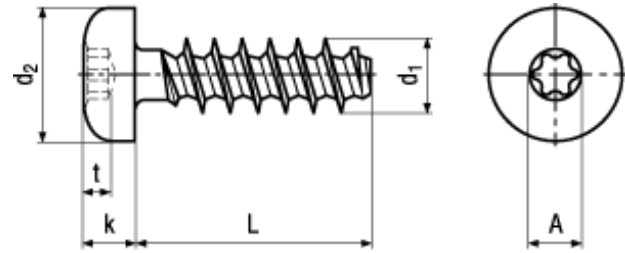

WN 1452

380 HV

BN 20138

Pan head PT® screws

Torx®

Steel heat-treated 380 HV

zinc plated blue

ISO 4042

A technical brochure is available on request

Article#	ø nominal	d ₁	d ₂	k		A~	t min.	t max.	L
3268973	K18	1,8	3,6	1,3	T6	1,75	0,5	0,65	6
3351664	K20	2	3,6	1,5	T6	1,75	0,7	0,85	10
3218789	K22	2,2	4	1,4	T6	1,75	0,7	0,85	12
3351665									18
3216012	K30	3	5,6	2,1	T10	2,8	1	1,3	5
3216013									6
3216014									7
3216015									8
3216016									10
3216018									12
3216019									14
3216020									16
3216021									20
3216022	K35	3,5	6,9	2,3	T10	2,8	1,1	1,4	8
3216023									10
3216024									12
3216026									14
3216027									16
3216029									18
3216030									20
3216031									25
3216033									30
3216034	K40	4	7,5	2,6	T20	3,95	1,25	1,7	8
3216035									10
3216037									12
3216038									14