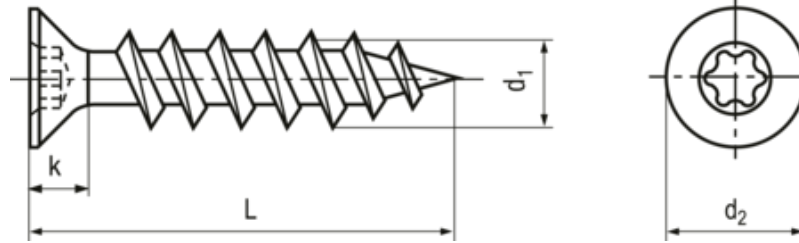

**Hexalobular (6 Lobe) socket flat countersunk head double neck chipboard screws, fully threaded**

**BN 20149**

**Product description**

- Waxed

**Headform**

Countersunk

**Drive**

Hexalobular socket

**Thread**

fully threaded

**Material**

Stainless steel

**Material type**

A2

Article no	d1	L	d2 max	k max	Hexalobular socket
3242440	3	13	6	1.9	X10
3242441	3	16	6	1.9	X10
3242442	3	20	6	1.9	X10
3242443	3	25	6	1.9	X10
3242444	3.5	16	7	2.1	X15
3242445	3.5	20	7	2.1	X15
3242446	3.5	25	7	2.1	X15
3242447	3.5	30	7	2.1	X15
3242448	3.5	35	7	2.1	X15
3242449	4	16	8	2.5	X20
3242451	4	20	8	2.5	X20
3242452	4	25	8	2.5	X20
3242453	4	30	8	2.5	X20
3242454	4	35	8	2.5	X20
3242455	4	40	8	2.5	X20
3242456	4	45	8	2.5	X20
3242457	4	50	8	2.5	X20
3242458	4.5	20	9	2.7	X20

Article no	d1	L	d2 max	k max	Hexalobular socket
3242459	4.5	25	9	2.7	X20
3242460	4.5	30	9	2.7	X20
3242462	4.5	35	9	2.7	X20
3242463	4.5	40	9	2.7	X20
3242464	4.5	45	9	2.7	X20
3242465	4.5	50	9	2.7	X20
3242466	4.5	60	9	2.7	X20
3242467	4.5	70	9	2.7	X20
3242468	4.5	80	9	2.7	X20
3242469	5	25	10	3	X25
3242470	5	30	10	3	X25
3242471	5	35	10	3	X25
3242472	5	40	10	3	X25
3242474	5	45	10	3	X25
3242475	5	50	10	3	X25
3242477	5	60	10	3	X25
3242478	5	70	10	3	X25
3242479	5	80	10	3	X25
3242480	5	90	10	3	X25
3242482	5	100	10	3	X25
3242483	6	60	12	3.6	X25
3242484	6	70	12	3.6	X25
3242485	6	80	12	3.6	X25
3242486	6	90	12	3.6	X25
3242487	6	100	12	3.6	X25
3242488	6	120	12	3.6	X25