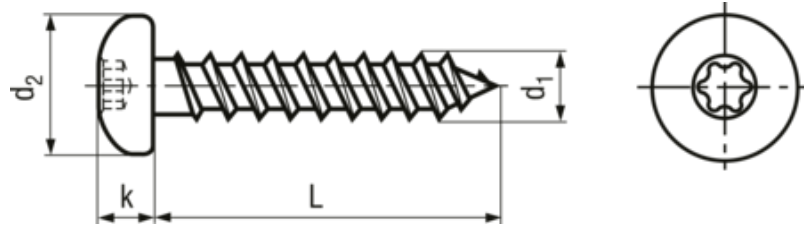

Hexalobular (6 Lobe) socket pan head chipboard screws fully threaded

BN 20150

Product description

- Waxed

Headform

Round

Drive

Hexalobular socket

Thread

fully threaded

Material

Stainless steel

Material type

A2

Article no	d1	L	d2	k max	Hexalobular socket
3242491	3	13	6	2.4	X10
3242492	3	16	6	2.4	X10
3242493	3	20	6	2.4	X10
3242494	3	25	6	2.4	X10
3242496	3.5	16	7	2.5	X10
3242498	3.5	20	7	2.5	X10
3242500	3.5	25	7	2.5	X10
3242501	3.5	30	7	2.5	X10
3242502	4	16	8	2.9	X20
3242503	4	20	8	2.9	X20
3242504	4	25	8	2.9	X20
3242506	4	30	8	2.9	X20
3242507	4	35	8	2.9	X20
3242508	4	40	8	2.9	X20
3242511	4	45	8	2.9	X20
3242512	4	50	8	2.9	X20
3242516	4.5	16	8.9	3.2	X20
3242517	4.5	20	8.9	3.2	X20

Article no	d1	L	d2	k max	Hexalobular socket
3242525	4.5	25	8.9	3.2	X20
3242526	4.5	30	8.9	3.2	X20
3242527	4.5	35	8.9	3.2	X20
3242528	4.5	40	8.9	3.2	X20
3242529	4.5	45	8.9	3.2	X20
3242530	4.5	50	8.9	3.2	X20
3242531	4.5	60	8.9	3.2	X20
3242532	5	20	9.9	3.4	X25
3242533	5	25	9.9	3.4	X25
3242534	5	30	9.9	3.4	X25
3242535	5	35	9.9	3.4	X25
3242536	5	40	9.9	3.4	X25
3242537	5	45	9.9	3.4	X25
3242539	5	50	9.9	3.4	X25
3242541	5	60	9.9	3.4	X25
3242543	5	70	9.9	3.4	X25
3242544	5	80	9.9	3.4	X25
3339025	6	30	12	4.2	X25
3339028	6	40	12	4.2	X25
3339029	6	50	12	4.2	X25
3339030	6	60	12	4.2	X25
3339032	6	80	12	4.2	X25