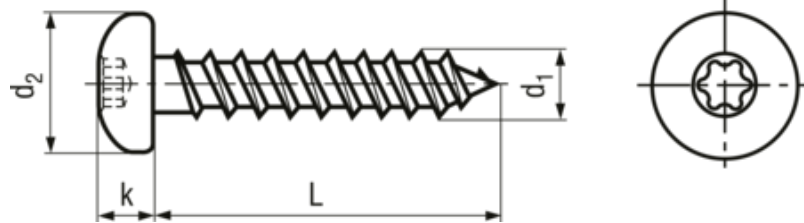

# Hexalobular (6 Lobe) socket pan head chipboard screws fully threaded

BN 20150

**Product description**

- Waxed

**Headform**

Round

**Drive**

Hexalobular socket

**Thread**

fully threaded

**Material**

Stainless steel

**Material type**

A2

Article no	d1	L	d2	k max	Hexalobular socket
3242491	3	13	6	2.4	X10
3242492	3	16	6	2.4	X10
3242493	3	20	6	2.4	X10
3242494	3	25	6	2.4	X10
3242496	3.5	16	7	2.5	X10
3242498	3.5	20	7	2.5	X10
3242500	3.5	25	7	2.5	X10
3242501	3.5	30	7	2.5	X10
3242502	4	16	8	2.9	X20
3242503	4	20	8	2.9	X20
3242504	4	25	8	2.9	X20
3242506	4	30	8	2.9	X20
3242507	4	35	8	2.9	X20
3242508	4	40	8	2.9	X20
3242511	4	45	8	2.9	X20
3242512	4	50	8	2.9	X20
3242516	4.5	16	8.9	3.2	X20
3242517	4.5	20	8.9	3.2	X20

Article no	d1	L	d2	k max	Hexalobular socket
3242525	4.5	25	8.9	3.2	X20
3242526	4.5	30	8.9	3.2	X20
3242527	4.5	35	8.9	3.2	X20
3242528	4.5	40	8.9	3.2	X20
3242529	4.5	45	8.9	3.2	X20
3242530	4.5	50	8.9	3.2	X20
3242531	4.5	60	8.9	3.2	X20
3242532	5	20	9.9	3.4	X25
3242533	5	25	9.9	3.4	X25
3242534	5	30	9.9	3.4	X25
3242535	5	35	9.9	3.4	X25
3242536	5	40	9.9	3.4	X25
3242537	5	45	9.9	3.4	X25
3242539	5	50	9.9	3.4	X25
3242541	5	60	9.9	3.4	X25
3242543	5	70	9.9	3.4	X25
3242544	5	80	9.9	3.4	X25
3339025	6	30	12	4.2	X25
3339028	6	40	12	4.2	X25
3339029	6	50	12	4.2	X25
3339030	6	60	12	4.2	X25
3339032	6	80	12	4.2	X25