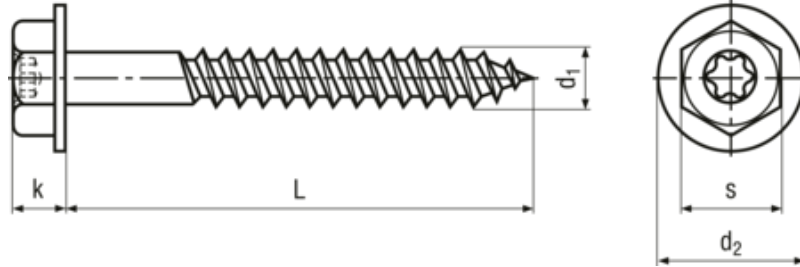

# Hex flange head wood screws with hexalobular (6 Lobe) socket

BN 54008

Headform	Hexagonal with collar
Drive	Hexalobular socket
Thread	partially threaded
Material	Steel
Surface	zinc plated blue

Article no	d1	L	d2	k	s	Hexalobular socket
3248810	8	40	18-20	7	13	X30
3248811	8	50	18-20	7	13	X30
3248813	8	60	18-20	7	13	X30
3248815	8	70	18-20	7	13	X30
3248816	8	80	18-20	7	13	X30

[5721-1440-1/4-SS](#) [593503FX](#) [0098.0094](#) [0098.9206](#) [0098.9219](#) [0098.9221](#) [0098.9262](#) [59781-6](#) [0098.9210](#) [0098.9212](#) [618-00001](#) [6292-1](#)  
[690432-1](#) [699161-000](#) [7230-3](#) [72609-02](#) [CAPTIVE JACK SCREW](#) [73542-02](#) [CAPTIVE SHORT THUMBSCREW](#) [745564-1](#) [7680](#) [809704-1](#)  
[8700](#) [8860220](#) [9521](#) [992763-3](#) [1-18024-0](#) [A168P1](#) [1-24921-1](#) [125416-1](#) [1301810148](#) [1301810313](#) [1301810400](#) [1301830031](#) [1-306131-6](#)  
[1301810131](#) [1301830042](#) [1393160-3](#) [1458](#) [1-59781-3](#) [18029-4](#) [NBX-10953](#) [2079764-1](#) [20993.45098](#) [21004-1](#) [21009-4](#) [21014-5](#) [21021-2](#)  
[CA24037A01](#) [22987-4](#) [2-305927-7](#) [2327](#)