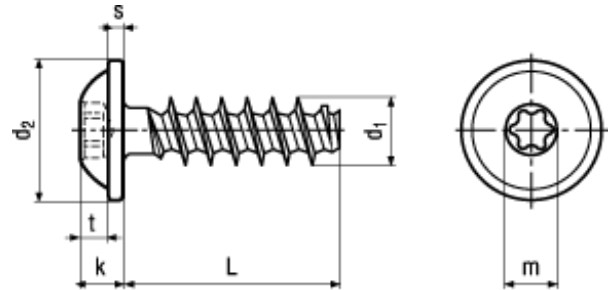

WN 5451

DELTA PT®

**BN 20165**

**DELTA PT® pan head screws**

with pressed washer, with hexalobular socket Torx plus® / Autosert®

Stainless steel A2

A technical brochure is available on request

Article#	ø nominal	d <sub>1</sub>	d <sub>2</sub>	k	s		A~	t min.	t max.	L
3265711	25	2,5	5,5	1,9	0,7	8 IP	2,4	0,8	1	8
3265713										10
3265714										12
3265715	30	3	6,5	2,3	0,8	10 IP	2,8	1	1,3	8
3265716										10
3265717										12
3265719										14
3265720										16
3265721										20
3265722										25
3265723	35	3,5	7,5	2,7	0,9	15 IP	3,35	1,1	1,5	8
3265724										10
3265725										12
3265727										14
3265728										16
3265729										20
3265730										25
3265731	40	4	9	3,1	1	20 IP	3,95	1,4	1,8	10
3265732										12
3265733										14
3265734										16
3265736										20
3265737										25
3265738	60	6	13,5	4,2	1,4	30 IP	5,6	1,9	2,4	20
3265739										35

[5721-1440-1/4-SS](#) [593503FX](#) [0098.0094](#) [0098.9206](#) [0098.9219](#) [0098.9221](#) [0098.9262](#) [596-2114-013](#) [59781-4](#) [59781-6](#) [0098.0026](#)  
[0098.9210](#) [0098.9212](#) [60227-01](#) [60227-04](#) [60227-08](#) [60228-09](#) [618-00001](#) [62153-03](#) [62153-11](#) [M316-KSSTMCZ100](#) [M3440-SS](#) [M3442-SS](#) [M3448-SS](#) [6291A](#) [6292-1](#) [6-306105-9](#) [6-306131-4](#) [690432-1](#) [699161-000](#) [700989](#) [7-18023-1](#) [7-21002-8](#) [7230-3](#) [7235-3](#) [7248-1](#) [7248-2](#)  
[73542-02](#) [CAPTIVE SHORT THUMBSCREW](#) [745564-1](#) [748174-2](#) [F03-02](#) [SUS316](#) [F1209](#) [751-00001](#) [80011](#) [809704-1](#) [8700](#) [8860220](#)  
[9047](#) [95000002B](#) [9885-2](#)