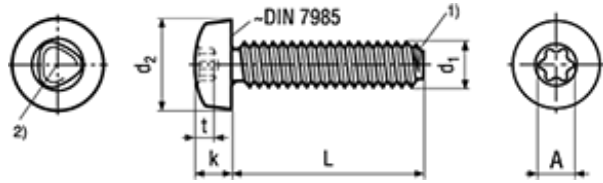

~DIN 7500 C 450-550 HV

1) Tapered thread end max. 4P 2) Trilobular

BN 13916
Hexalobular (6 Lobe) socket pan head thread forming screws
~type C, metric thread
Steel case-hardened 450-550 HV
zinc plated blue, waxed

Article#	d ₁	d ₂ max.	k max.		t max.	A~	L
3271292	M2	4	1,72	X6	0,8	1,8	3
3271294							4
3271295							5
3271296							6
3271297							8
3271298							10
3271299							12
3058892	M2,5	5	2,12	X8	1,2	2,4	4
3059288							5
3059290							6
3059292							8
3059295							10
3059296							12
3271300							16
3271301							20
3646185	M3	6	2,52	X10	1,3	2,8	4
2027526							5
2027534							6
2027542							8
2027550							10
2027569							12
3646186							14
3059300							16
3271302							20

Article#	d ₁	d ₂ max.	k max.		t max.	A~	L
3271303	M3	6	2,52	X10	1,3	2,8	25
3271304							30
3377397	M4	8	3,25	X20	1,8	3,9	5
2027577							6
2027585							8
2027593							10
2027607							12
3646187							14
2027615							16
3070342							20
3070341							25
3271305							30
3271306							35
3271307							40
2027623	M5	10	3,95	X25	2	4,5	8
2027631							10
2027658							12
3646188							14
2027666							16
2027674							20
3070340							25
3271308							30
3271309							35
3271310							40
3646189	M6	12	4,75	X30	2,4	5,6	8
2027682							10
2027844							12
2027704							16
2027712							20
2027720							25
3271311							30
3271312							35
3271313							40
3271314	M8	16	6,15	X40	3,3	6,8	16
3271315							20
3271317							25
3271319							30
3271320							35
3271321							40