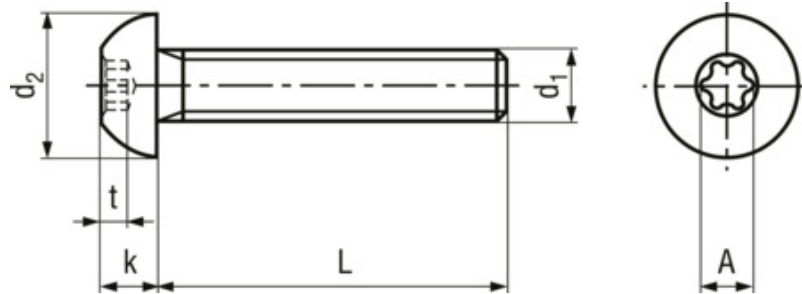

# Hexalobular (6 Lobe) socket button head screws fully threaded

BN 6404

Standard	~ISO 7380-1,
Additional information	Fasteners to the given specification have a reduced loadability due to the head geometry according to ISO 898-1.
Headform	Button
Drive	Hexalobular socket
Thread	fully threaded
Material	Steel
Property class	08.8 / 8.8 (The head marking is determining)
Surface	zinc plated blue

Article no.	d1	L	d2 max.	k max.	Hexalobular socket	t max.	A~
3271436	M2	3	3,5	1,3	X6	0,8	1,75
3271438	M2	4	3,5	1,3	X6	0,8	1,75
3271439	M2	5	3,5	1,3	X6	0,8	1,75
3271440	M2	6	3,5	1,3	X6	0,8	1,75
3271441	M2	8	3,5	1,3	X6	0,8	1,75
1477188	M2	10	3,5	1,3	X6	0,8	1,75
3271442	M2	12	3,5	1,3	X6	0,8	1,75
3645745	M2	16	3,5	1,3	X6	0,8	1,75
3645746	M2,5	3	4,7	1,5	X8	0,92	2,4
3271443	M2,5	4	4,7	1,5	X8	0,92	2,4
3271444	M2,5	5	4,7	1,5	X8	0,92	2,4
3271445	M2,5	6	4,7	1,5	X8	0,92	2,4
3271446	M2,5	8	4,7	1,5	X8	0,92	2,4
3271447	M2,5	10	4,7	1,5	X8	0,92	2,4