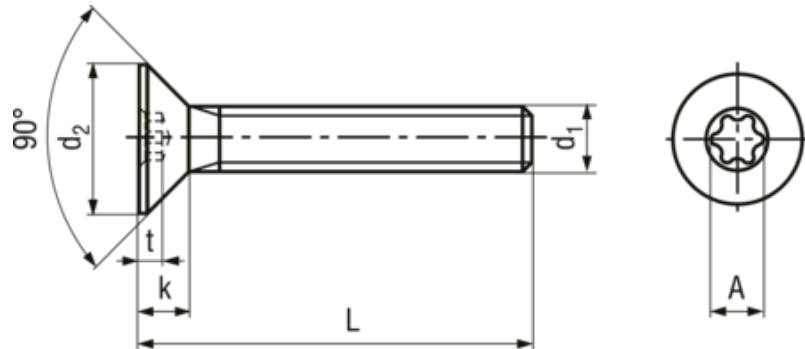

Hexalobular socket countersunk flat head screws fully threaded

BN 4851

Additional information	Fasteners to the given specification have a reduced loadability due to the head geometry according to ISO 898-1.
Headform	Countersunk head
Drive	Hexalobular socket
Thread	fully threaded
Material	Steel
Strength class	08.8 / 8.8 (The head marking is determining)
Surface	zinc plated blue

Article no	d1	L	d2 max	k max	Hexalobular socket	t max	A~
3645853	M2	3	3,8	1,2	X6	0,64	1,75
3271456	M2	4	3,8	1,2	X6	0,64	1,75
3271457	M2	5	3,8	1,2	X6	0,64	1,75
3271458	M2	6	3,8	1,2	X6	0,64	1,75
3271460	M2	8	3,8	1,2	X6	0,64	1,75
3271462	M2	10	3,8	1,2	X6	0,64	1,75
3271463	M2	12	3,8	1,2	X6	0,64	1,75
3271464	M2	16	3,8	1,2	X6	0,64	1,75
3645854	M2,5	3	4,7	1,5	X8	0,79	2,4
3271465	M2,5	4	4,7	1,5	X8	0,79	2,4
3271466	M2,5	5	4,7	1,5	X8	0,79	2,4
3271467	M2,5	6	4,7	1,5	X8	0,79	2,4
3271468	M2,5	8	4,7	1,5	X8	0,79	2,4
3271469	M2,5	10	4,7	1,5	X8	0,79	2,4
3271470	M2,5	12	4,7	1,5	X8	0,79	2,4
3271471	M2,5	16	4,7	1,5	X8	0,79	2,4