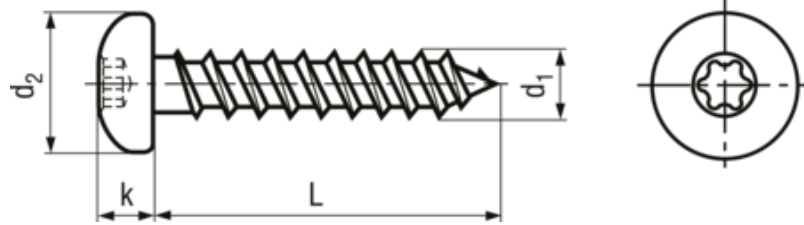

Hexalobular (6 Lobe) socket pan head chipboard screws fully threaded

BN 20150

Product description

- Waxed

Headform

Round

Drive

Hexalobular socket

Thread

fully threaded

Material

Stainless steel

Material type

A2

Article no	d1	L	d2	k max	Hexalobular socket
3242491	3	13	6	2.4	X10
3242492	3	16	6	2.4	X10
3242493	3	20	6	2.4	X10
3242494	3	25	6	2.4	X10
3242496	3.5	16	7	2.5	X10
3242498	3.5	20	7	2.5	X10
3242500	3.5	25	7	2.5	X10
3242501	3.5	30	7	2.5	X10
3242502	4	16	8	2.9	X20
3242503	4	20	8	2.9	X20
3242504	4	25	8	2.9	X20
3242506	4	30	8	2.9	X20
3242507	4	35	8	2.9	X20
3242508	4	40	8	2.9	X20
3242511	4	45	8	2.9	X20
3242512	4	50	8	2.9	X20
3242516	4.5	16	8.9	3.2	X20
3242517	4.5	20	8.9	3.2	X20

Article no	d1	L	d2	k max	Hexalobular socket
3242525	4.5	25	8.9	3.2	X20
3242526	4.5	30	8.9	3.2	X20
3242527	4.5	35	8.9	3.2	X20
3242528	4.5	40	8.9	3.2	X20
3242529	4.5	45	8.9	3.2	X20
3242530	4.5	50	8.9	3.2	X20
3242531	4.5	60	8.9	3.2	X20
3242532	5	20	9.9	3.4	X25
3242533	5	25	9.9	3.4	X25
3242534	5	30	9.9	3.4	X25
3242535	5	35	9.9	3.4	X25
3242536	5	40	9.9	3.4	X25
3242537	5	45	9.9	3.4	X25
3242539	5	50	9.9	3.4	X25
3242541	5	60	9.9	3.4	X25
3242543	5	70	9.9	3.4	X25
3242544	5	80	9.9	3.4	X25
3339025	6	30	12	4.2	X25
3339028	6	40	12	4.2	X25
3339029	6	50	12	4.2	X25
3339030	6	60	12	4.2	X25
3339032	6	80	12	4.2	X25