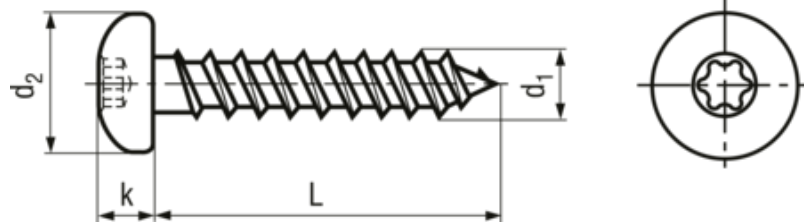

Hexalobular (6 Lobe) socket pan head chipboard screws fully threaded

BN 20150

Product description

- Waxed

Headform

Round

Drive

Hexalobular socket

Thread

fully threaded

Material

Stainless steel

Material type

A2

Article no	d1	L	d2	k max	Hexalobular socket
3242491	3	13	6	2.4	X10
3242492	3	16	6	2.4	X10
3242493	3	20	6	2.4	X10
3242494	3	25	6	2.4	X10
3242496	3.5	16	7	2.5	X10
3242498	3.5	20	7	2.5	X10
3242500	3.5	25	7	2.5	X10
3242501	3.5	30	7	2.5	X10
3242502	4	16	8	2.9	X20
3242503	4	20	8	2.9	X20
3242504	4	25	8	2.9	X20
3242506	4	30	8	2.9	X20
3242507	4	35	8	2.9	X20
3242508	4	40	8	2.9	X20
3242511	4	45	8	2.9	X20
3242512	4	50	8	2.9	X20
3242516	4.5	16	8.9	3.2	X20
3242517	4.5	20	8.9	3.2	X20

Article no	d1	L	d2	k max	Hexalobular socket
3242525	4.5	25	8.9	3.2	X20
3242526	4.5	30	8.9	3.2	X20
3242527	4.5	35	8.9	3.2	X20
3242528	4.5	40	8.9	3.2	X20
3242529	4.5	45	8.9	3.2	X20
3242530	4.5	50	8.9	3.2	X20
3242531	4.5	60	8.9	3.2	X20
3242532	5	20	9.9	3.4	X25
3242533	5	25	9.9	3.4	X25
3242534	5	30	9.9	3.4	X25
3242535	5	35	9.9	3.4	X25
3242536	5	40	9.9	3.4	X25
3242537	5	45	9.9	3.4	X25
3242539	5	50	9.9	3.4	X25
3242541	5	60	9.9	3.4	X25
3242543	5	70	9.9	3.4	X25
3242544	5	80	9.9	3.4	X25
3339025	6	30	12	4.2	X25
3339028	6	40	12	4.2	X25
3339029	6	50	12	4.2	X25
3339030	6	60	12	4.2	X25
3339032	6	80	12	4.2	X25