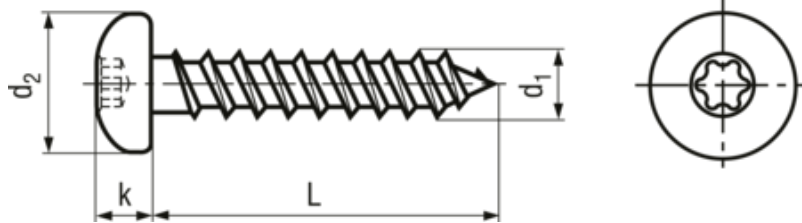

Hexalobular (6 Lobe) socket pan head chipboard screws fully threaded

BN 20150

Product description

- Waxed

Headform

Round

Drive

Hexalobular socket

Thread

fully threaded

Material

Stainless steel

Material type

A2

Article no	d1	L	d2	k max	Hexalobular socket
3242491	3	13	6	2.4	X10
3242492	3	16	6	2.4	X10
3242493	3	20	6	2.4	X10
3242494	3	25	6	2.4	X10
3242496	3.5	16	7	2.5	X10
3242498	3.5	20	7	2.5	X10
3242500	3.5	25	7	2.5	X10
3242501	3.5	30	7	2.5	X10
3242502	4	16	8	2.9	X20
3242503	4	20	8	2.9	X20
3242504	4	25	8	2.9	X20
3242506	4	30	8	2.9	X20
3242507	4	35	8	2.9	X20
3242508	4	40	8	2.9	X20
3242511	4	45	8	2.9	X20
3242512	4	50	8	2.9	X20
3242516	4.5	16	8.9	3.2	X20
3242517	4.5	20	8.9	3.2	X20

Article no	d1	L	d2	k max	Hexalobular socket
3242525	4.5	25	8.9	3.2	X20
3242526	4.5	30	8.9	3.2	X20
3242527	4.5	35	8.9	3.2	X20
3242528	4.5	40	8.9	3.2	X20
3242529	4.5	45	8.9	3.2	X20
3242530	4.5	50	8.9	3.2	X20
3242531	4.5	60	8.9	3.2	X20
3242532	5	20	9.9	3.4	X25
3242533	5	25	9.9	3.4	X25
3242534	5	30	9.9	3.4	X25
3242535	5	35	9.9	3.4	X25
3242536	5	40	9.9	3.4	X25
3242537	5	45	9.9	3.4	X25
3242539	5	50	9.9	3.4	X25
3242541	5	60	9.9	3.4	X25
3242543	5	70	9.9	3.4	X25
3242544	5	80	9.9	3.4	X25
3339025	6	30	12	4.2	X25
3339028	6	40	12	4.2	X25
3339029	6	50	12	4.2	X25
3339030	6	60	12	4.2	X25
3339032	6	80	12	4.2	X25