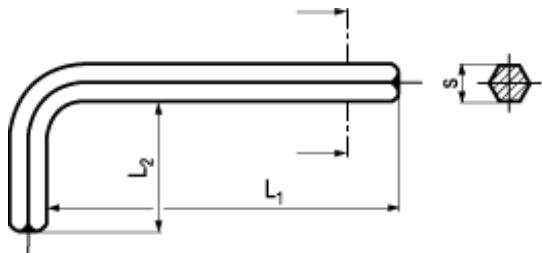

DIN 911

~ISO 2936

Standard withdrawn

<b>BN 20016</b>
<b>Hex socket keys</b>
metric
Steel heat-treated
zinc plated blue
• ~UNI 6753

Article#	s	±	L <sub>1</sub>	L <sub>2</sub>	Type
3351119	2	0 / -0,04	50	16	A
3351120	2,5	0 / -0,04	56	18	A
3350694	3	0 / -0,04	63	20	A
5523448	4	0 / -0,048	70	25	A
3350695	5	0 / -0,048	80	28	A
3350696	6	0 / -0,048	90	32	A