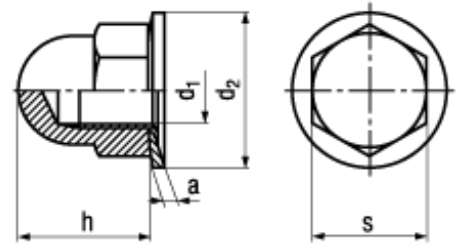

~DIN 1587

BN 20190

**Hex domed cap nuts**

with captive conical spring washer

Stainless steel A2

Article#	d <sub>1</sub>	h	s	d <sub>2</sub>	a
3352853	M4	8	7	10	0,5
3352854	M5	10	8	12	0,8
3352855	M6	12	10	14	1
3352856	M8	15	13	18	1,3
3352857	M10	18	17	22	1,5