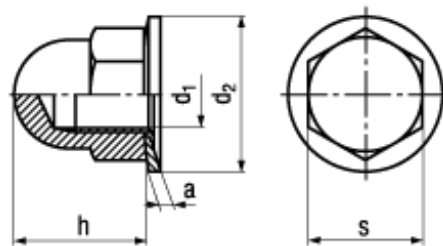

~DIN 1587

BN 20190

Hex domed cap nuts

with captive conical spring washer

Stainless steel A2

Article#	d <sub>1</sub>	h	s	d <sub>2</sub>	a
3352853	M4	8	7	10	0,5
3352854	M5	10	8	12	0,8
3352855	M6	12	10	14	1
3352856	M8	15	13	18	1,3
3352857	M10	18	17	22	1,5