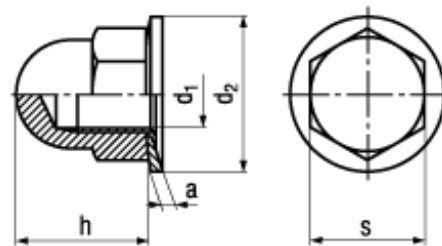

~DIN 1587

BN 20190

Hex domed cap nuts

with captive conical spring washer

Stainless steel A2

Article#	d ₁	h	s	d ₂	a
3352853	M4	8	7	10	0,5
3352854	M5	10	8	12	0,8
3352855	M6	12	10	14	1
3352856	M8	15	13	18	1,3
3352857	M10	18	17	22	1,5