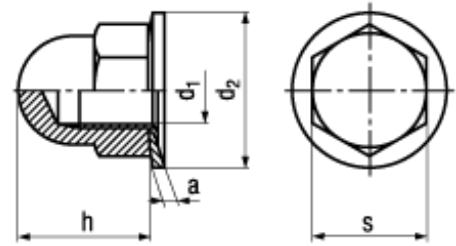

~DIN 1587

**BN 20190****Hex domed cap nuts**

with captive conical spring washer

Stainless steel A2

Article#	d <sub>1</sub>	h	s	d <sub>2</sub>	a
3352853	M4	8	7	10	0,5
3352854	M5	10	8	12	0,8
3352855	M6	12	10	14	1
3352856	M8	15	13	18	1,3
3352857	M10	18	17	22	1,5