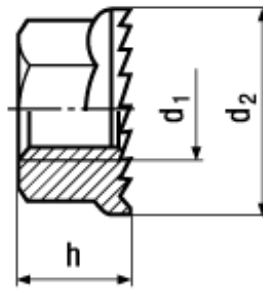

~DIN 6923 ~ISO 4161 8

BN 30312
Hex nuts with flange and serrations
 Steel 8
 zinc plated blue

Article#	d ₁	d ₂ max.	s	h max.
3355195	M3	8	5,5	4
5524374	M4	10	7	4,65
5002133	M5	11,8	8	5
5401000	M6	14,2	10	6
5401001	M8	17,9	13	8
5401002	M10	21,8	15	10
5401003	M12	26	18	12
3340517	M16	34,5	24	16

[5721-1440-1/4-SS](#) [593503FX](#) [0098.0094](#) [0098.9206](#) [0098.9219](#) [0098.9221](#) [0098.9262](#) [596-2114-013](#) [59781-4](#) [59781-6](#) [0098.0026](#)
[0098.9210](#) [0098.9212](#) [60227-01](#) [60227-04](#) [60227-08](#) [60228-09](#) [618-00001](#) [62153-03](#) [62153-11](#) [M316-KSSTMCZ100](#) [M3440-SS](#) [M3442-SS](#) [M3448-SS](#) [6291A](#) [6292-1](#) [6-306105-9](#) [6-306131-4](#) [690432-1](#) [699161-000](#) [700989](#) [7-18023-1](#) [7-21002-8](#) [7230-3](#) [7235-3](#) [7248-1](#) [7248-2](#)
[73542-02](#) [CAPTIVE SHORT THUMBSCREW](#) [745564-1](#) [748174-2](#) [F03-02](#) [SUS316](#) [F1209](#) [751-00001](#) [80011](#) [809704-1](#) [8700](#) [8860220](#)
[9047](#) [95000002B](#) [9885-2](#)